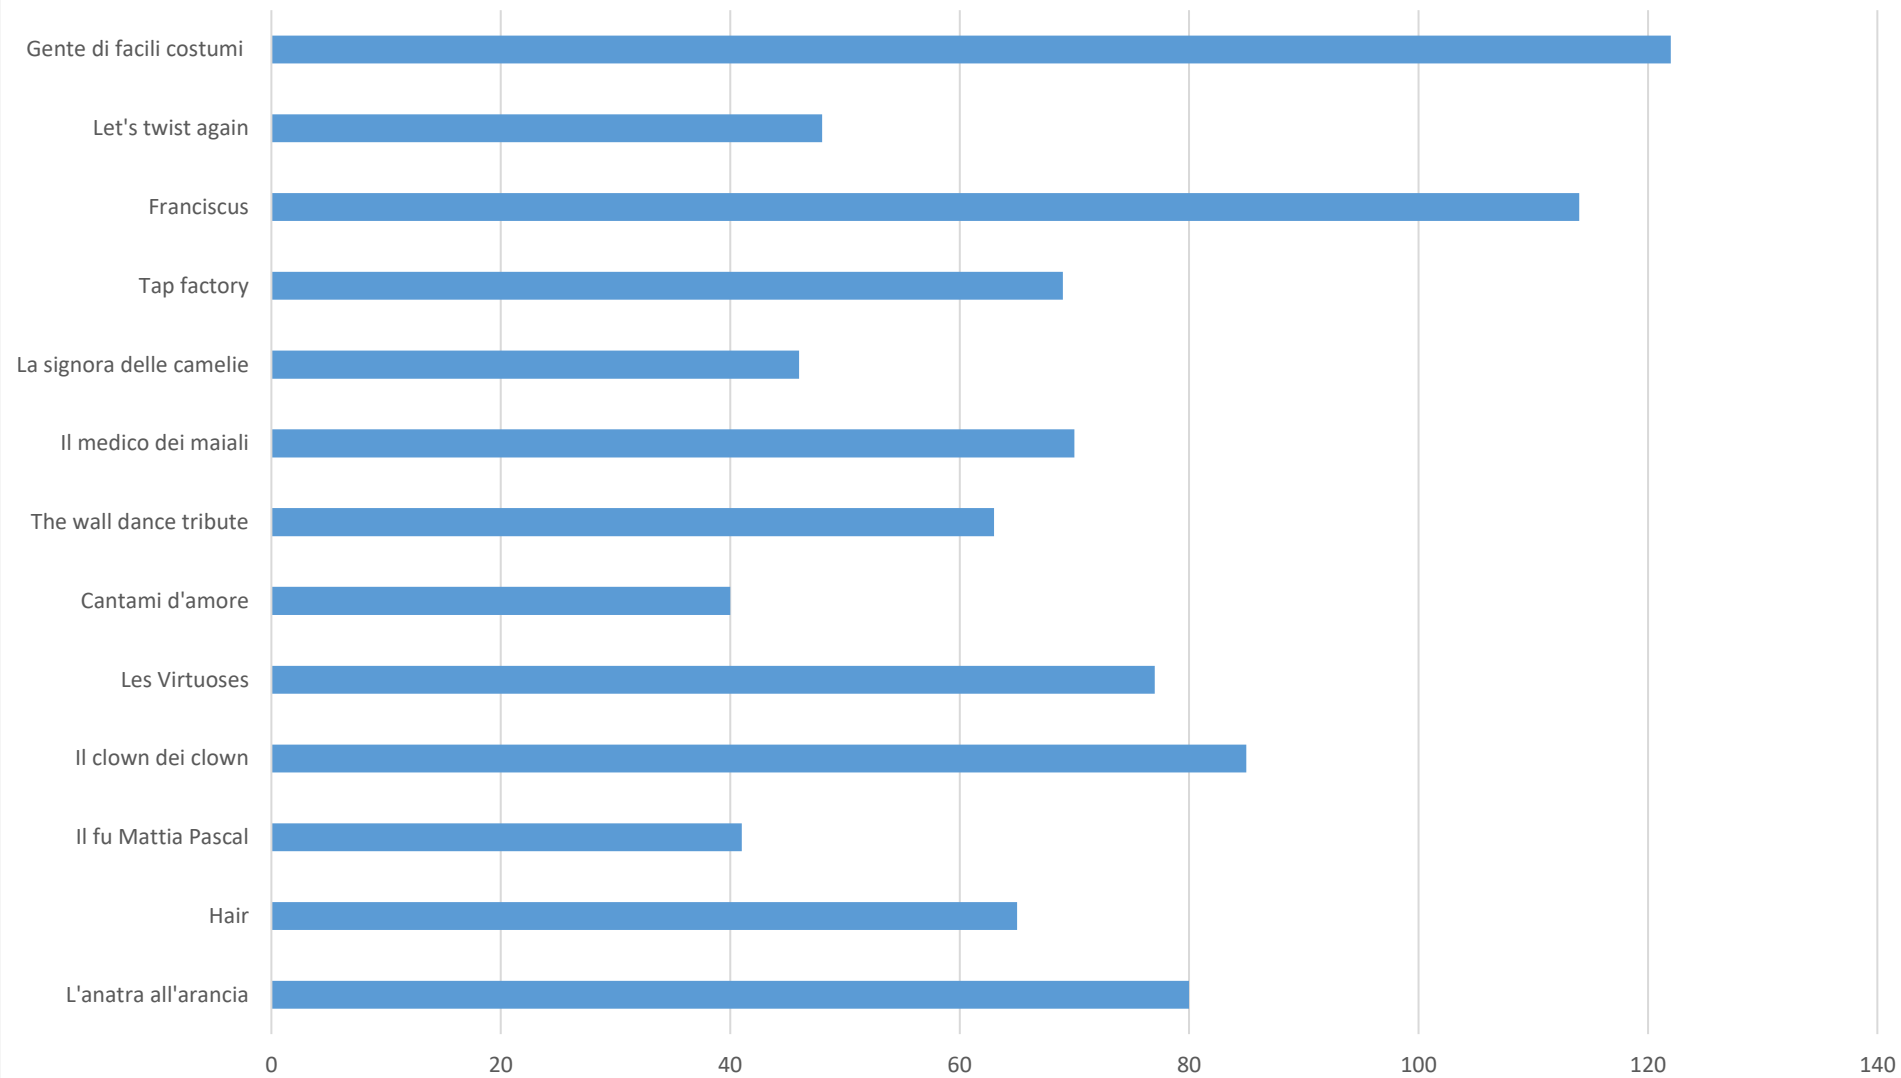

# Età

232 risposte

- meno di 18 anni
- 18-25 anni
- 26-35 anni
- 36-45 anni
- 46-55 anni
- 56-65 anni
- 66-75 anni
- più di 76 anni
- + di 76 anni

## Gradimento degli spettacoli