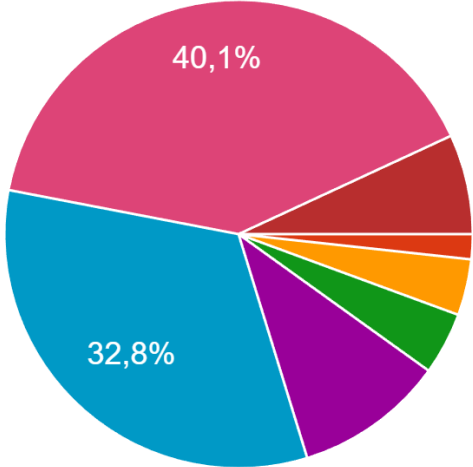

### QUESTIONARIO DI GRADIMENTO STAGIONE PROSA 2025/2026

Genere

232 risposte

# Età

232 risposte

- meno di 18 anni
- 18-25 anni
- 26-35 anni
- 36-45 anni
- 46-55 anni
- 56-65 anni
- 66-75 anni
- più di 76 anni
- + di 76 anni